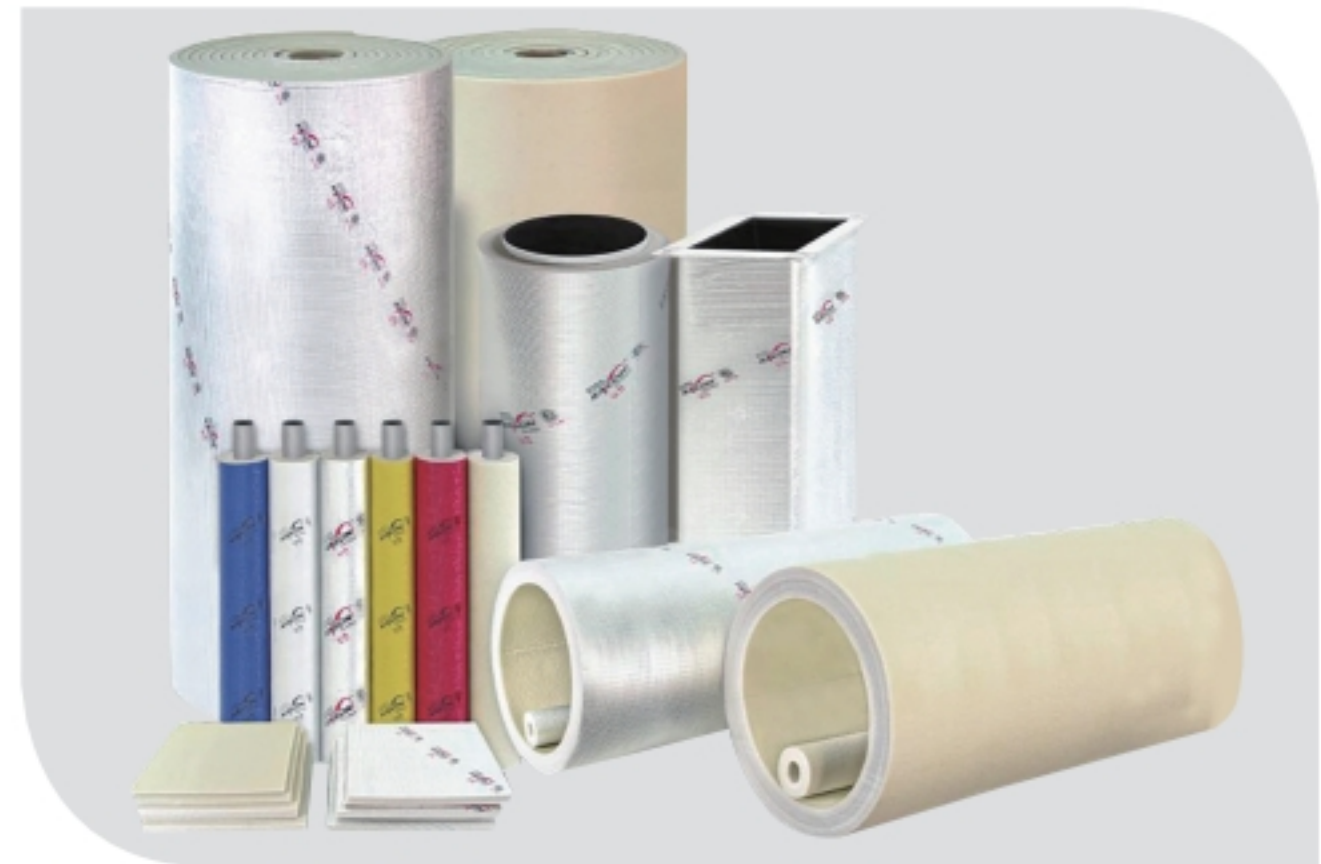

PVC관 & 부속

C-PVC관 & 부속
보온재 · 소방자재

Our ability to create innovative products helps our customers and Keeps Wellpoint a step ahead **of the competition.**

밸브류

주철밸브

글로브밸브·게이트밸브·체크밸브·스트레너·버터플라이밸브·볼밸브·후드밸브·수격방지기